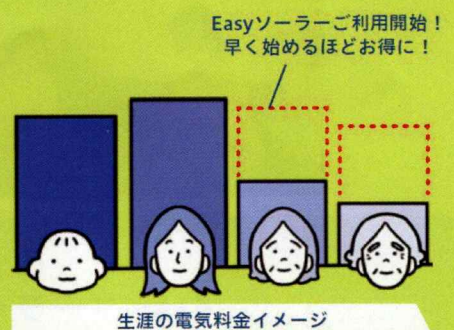

- 体温調節が苦手なご高齢のご家族や小さなお子さんのために、日中ずっとエアコンを使用。
- ペットの健康のため、夏場の日中はエアコンをつけたままで仕事に行かなくてはならない。

解決！

日中は太陽光で発電した電気を使えるから、電気代が気にならない。

お悩み

太陽光発電を設置したいけれど、予算オーバー...

解決！

Easyソーラーなら太陽光発電設備の初期費用(パネル代)が不要だから、家の別の部分にお金をかけられる。

お悩み

電気代の負担は生涯続くから...

解決！

電気代の低減は、早く取り組んだ方が、長い目で見てお得。太陽光で発電した電気を日々の生活でお使いいただくことで、電気使用量を抑えることができる。

こたえていく。かなえていく。

サービス
利用者様の声

※個人の感想です

Y様